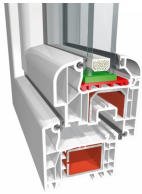

### **IDEAL 4000 Round Line**

[1]

Ideális mindazok számára, akik különlegeset szeretnének alkotni. A lekerekített élek imponáló képet nyújtanak, és tökéletesen illeszkednek a modern belső térbe. Az üvegező lécek többféle változatával lehet egyedivé tenni és a belső tér jellegéhez alakítani az ablakokat. Ez a rendszer kiválóan alkalmazható a családi házas és a többlakásos építkezéseknél, de akkor is ha a régi ablakot kell kicserélni és nincs lehetőség a nyílás megnagyobbítására. Ekkor jelentkezik ennek a rendszernek az előnye, a csökkentett keret és szárny magasság, amely nagyobb üvegfelületet biztosít és több fényt enged be a szobába.